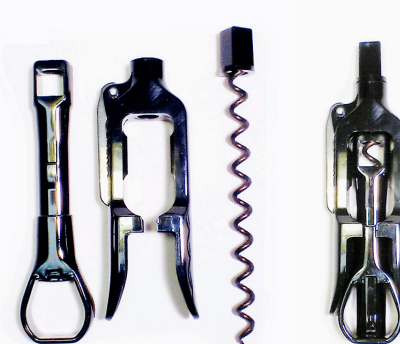

## ル・クルーゼのワインオープナー

Table Model/テーブルモデル「世界で最も優れたワインオープナー」と定評のスクリューブルは、ワインオープナーの最高峰。あらゆるコルク栓を簡単にしかも確実に抜くことが出来ます。NASAの宇宙工学技術が生みだしたテフロン加工のらせん状スクリューがコルクを崩すことのないスムーズな栓抜きをつくり出しました。計算しつくされた触駄のないフォルムは、計量・コンパクトで持ち運びに便利です。#スクリューブルからコルクを抜き取る場合は、左回りにグリップを回すと簡単に抜くことができます

■205-053 ¥1,400  
●スクリューブル  
テーブルモデル (ブラック)  
重量60g。使いやすさが人気の定番商品。収納に便利なスタンド付  
(標準価格 ¥3500)

■205-058 ¥1,400  
●スクリューブル・ポケットモデル  
(ブラック)  
重量50g。折り込み式ナイフと栓抜きがついたコンパクトサイズ。携帯に便利です。  
(標準価格 ¥3500)

■205-060 ¥1,400  
●スクリューブル・ポケットモデル  
(フレスコブルー) (標準価格 ¥3500)

■205-057 ¥2,000  
●スクリューブル・  
テーブルモデル ギフトセット  
(ホワイト)  
重量62g。テーブルモデルとフォイルカッターのセット。プレゼントに最適です。#スクリューブルからコルクを抜き取る場合は、左回りにグリップを回すと簡単に抜くことができます。  
(標準価格 ¥5000)

■205-065 ¥600  
●スクリューブル・フォイルカッター  
(ブラック)

重量12g。面倒だったフォイル外しも簡単、スピーディー。しかもボトルを傷つけません。  
(標準価格 ¥1500)