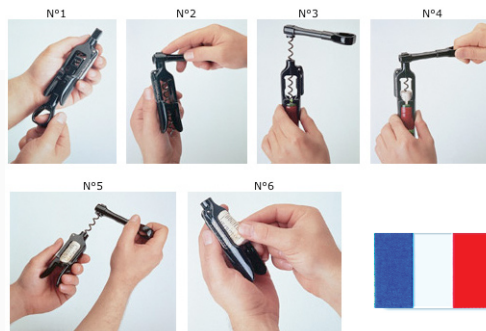

## ル・クルーゼのワインオープナー

Table Model/テーブルモデル「世界で最も優れたワインオープナー」と定評のスクリューブルは、ワインオープナーの最高峰。あらゆるコルク栓を簡単にしかも確実に抜くことが出来ます。NASAの宇宙工学技術が生みだしたテフロン加工のらせん状スクリューがコルクを崩すことのないスムーズな栓抜きをつくり出しました。計算しつくされた触駄のないフォルムは、計量・コンパクトで持ち運びに便利です。#スクリューブルからコルクを抜き取る場合は、左回りにグリップを回すと簡単に抜くことができます

■205-053 ¥1,400  
●スクリューブル  
テーブルモデル (ブラック)  
重量60g。使いやすさが人気の定番商品。収納に便利なスタンド付  
(標準価格 ¥3500)

■205-058 ¥1,400  
●スクリューブル・ポケットモデル  
(ブラック)  
重量50g。折り込み式ナイフと栓抜きがついたコンパクトサイズ。携帯に便利です。  
(標準価格 ¥3500)

■205-060 ¥1,400  
●スクリューブル・ポケットモデル  
(フレスコブルー) (標準価格 ¥3500)

■205-057 ¥2,000  
●スクリューブル・  
テーブルモデル ギフトセット  
(ホワイト)  
重量62g。テーブルモデルとフォイルカッターのセット。プレゼントに最適です。#スクリューブルからコルクを抜き取る場合は、左回りにグリップを回すと簡単に抜くことができます。  
(標準価格 ¥5000)

■205-065 ¥600  
●スクリューブル・フォイルカッター  
(ブラック)

重量12g。面倒だったフォイル外しも簡単、スピーディー。しかもボトルを傷つけません。  
(標準価格 ¥1500)